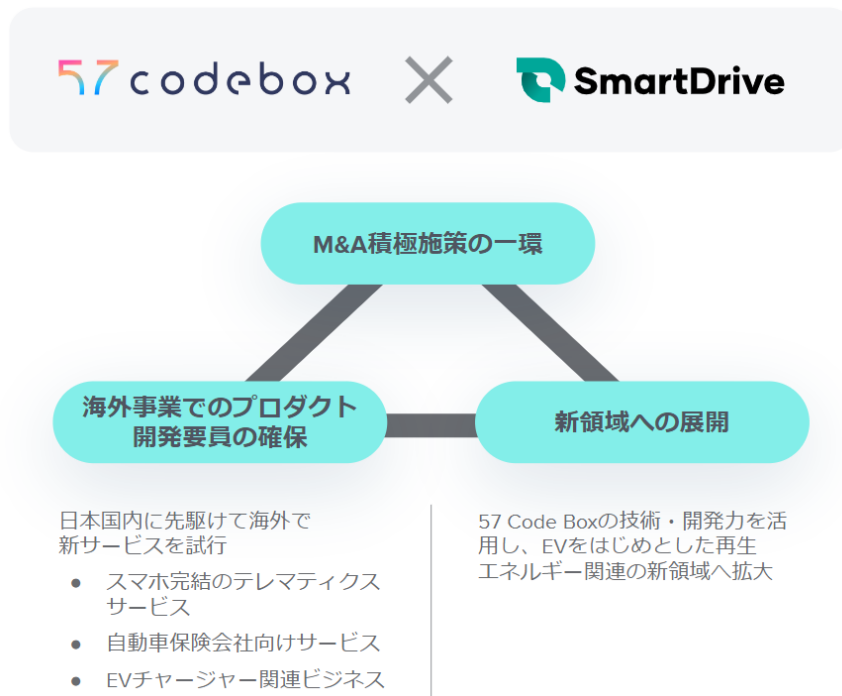

当社連結子会社による 57 Code Box Sdn.Bhd.の株式取得（関連会社化）

株式会社スマートドライブ（本社：東京都千代田区、代表取締役：北川 烈、以下「スマートドライブ」）は、マレーシアの連結子会社である SmartDrive Sdn.Bhd.が、マレーシアにおいてソフトウェア開発事業や EV 関連分野含む DX 事業を行う 57 Code Box Sdn.Bhd.（以下「57 Code Box」という）の第三者割当増資を引き受け、発行済株式の 28%を取得し当社の関連会社化することをお知らせいたします。

取得の理由

当社は「移動の進化を後押しする」をビジョンに掲げ、移動にまつわる様々なモビリティサービスを提供しています。営業や配送・運送の車両を Web やスマートフォンでリアルタイムに管理するクラウド型車両管理システムや、走行データの取得・活用を行う「Mobility Data Platform」を用いて、パートナー企業と新しいサービスの創出に向けた協業を行っています。また、新事業の開発や M&A を積極的に進めており、今回の出資は今後の M&A 戦略の一環として初の事例となります。

57 Code Box は、マレーシアにおいて EV をはじめとした再生エネルギー関連にもサービスを提供しており、当領域への展開の一助になると考えています。

また、当社のマレーシアを中心とした東南アジアにおける海外モビリティ DX 事業では、損害保険会社向けサービス、スマートフォンを用いた車両管理サービス、EV チャージャー設置など日本国内の既存事業に先んじた新サービスを展開しており、従来より当社グループは一部の開発業務を 57 Code Box へ委託しています。今後も新サービスの展開を積極的に進める上で、57 Code Box との関係強化は開発リソースの増強につながる見込みです。