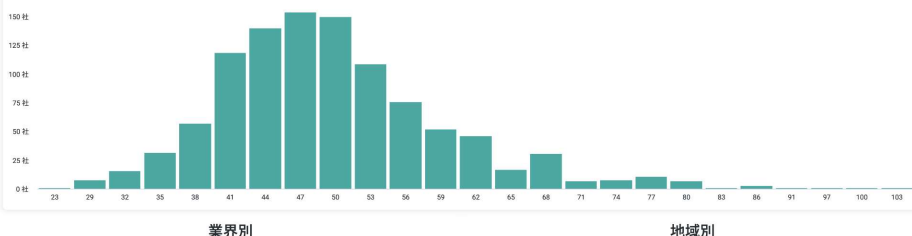

株式会社スマートドライブ

総合評価：C

全企業

50.2

全国偏差値

1,049 社

全参加企業

偏差値分布

業界別

地域別

消費財, 素材・素材加工品

関東地方

50.9

業界別偏差値

150 社

50.6

地域別偏差値

262 社

【各企業に出されるレポートのイメージ図】

【春の全国安全運転イベントの概要】

- ・開催期間 : 2023年4月1日～2023年4月30日
- ・参加条件 : イベント期間中にデバイスを装着し、5日間以上走行した企業さま
- ・対象 : 「SmartDrive Fleet」ご利用企業さま
- ・参加費 : 無料
- ・表彰 : 企業賞 全企業の中から上位の企業さまへ賞状を贈呈いたします
- ・特設ページ : <https://smartdrive.co.jp/fleet/event-seminar/traffic-safety/>

なお、ご希望される参加企業には、期間中の結果を個別にレポートとしてお送りいたします。安全運転の意識向上と今後の安全運転推進にお役立ていただければと考えています。

無料レポートをお申込み : <https://smartdrive.co.jp/fleet/event-seminar/traffic-safety/>

また、イベント期間終了後には企業賞として上位の参加企業を表彰し、安全運転の啓発コンテンツなどを特設ページにて公開する予定です。

2013年の創業以来、「移動の進化を後押しする」をビジョンに掲げサービスを提供してきた当社は、今後も楽しみながら安全運転を促進するサービスの開発・提供に努めてまいります。